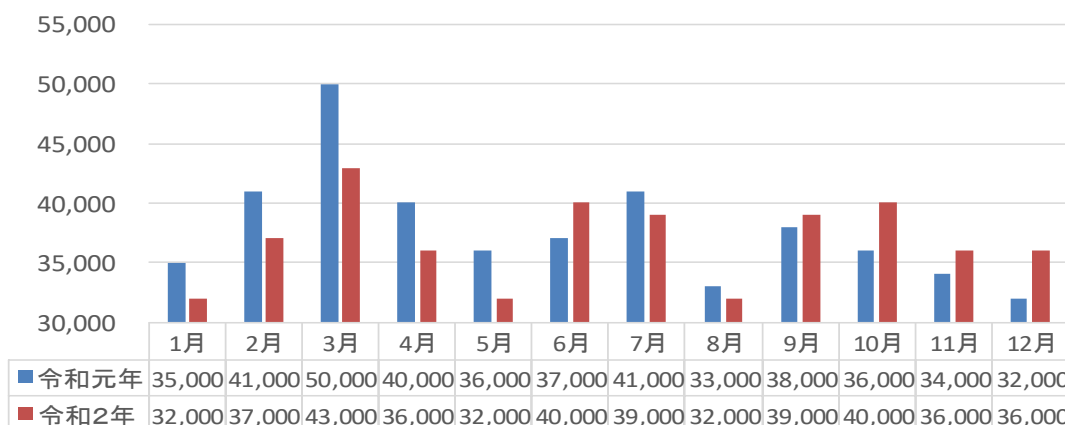

令和3年2月16日

自動車の検査・登録申請等に来庁される皆様へ ～ 申請等の分散についてのお願い ～

現在、管内の運輸支局・検査登録事務所では、新型コロナウイルス感染拡大防止対策として、庁舎内の換気及び感染防止シートの設置等して業務を行っているところです。

自動車の検査・登録申請等は例年、年度末(3月後半)において手続きが集中し、窓口が大変混雑する状況となっています。

つきましては、3密を避けるためにも**可能な限り3月22日から31日を避けて申請等の分散**にご協力いただきますようお願いいたします。

九州管内の継続検査台数