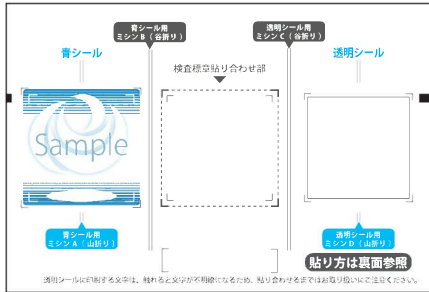

# 新しい自動車検査標章の貼り方

新・自動車検査標章(表面)

令和5年1月より新しくなった検査標章は台紙裏面の説明や動画にて貼り方をご参照ください。

下図手順にならって、シールを貼り合わせます

## 《前面ガラス用》検査標章貼り合わせ方法

## 《ナンバープレート用》検査標章貼り合わせ方法

新・自動車検査標章(裏面)

貼り方の手順は動画でもご確認ください

前面ガラス用

[https://youtu.be/wD\\_H5veNyek](https://youtu.be/wD_H5veNyek)

ナンバープレート用

<https://youtu.be/pi2-dtUPFaU>