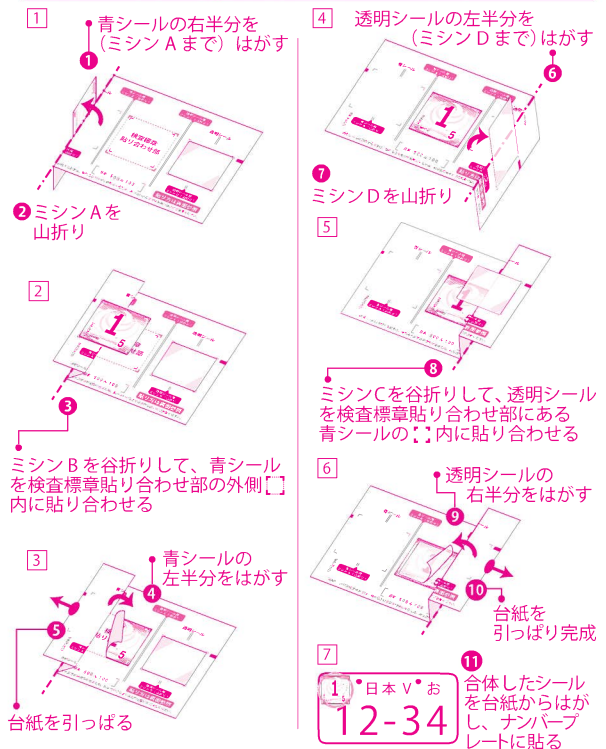

# 新しい自動車検査標章の貼り方

新・自動車検査標章(表面)

令和5年1月より新しくなった検査標章は台紙裏面の説明や動画にて貼り方をご参照ください。

下図手順にならって、シールを貼り合わせます

## 《前面ガラス用》検査標章貼り合わせ方法

## 《ナンバープレート用》検査標章貼り合わせ方法

新・自動車検査標章(裏面)

貼り方の手順は動画でもご確認ください

前面ガラス用

[https://youtu.be/wD\\_H5veNyek](https://youtu.be/wD_H5veNyek)

ナンバープレート用

<https://youtu.be/pi2-dtUPFaU>