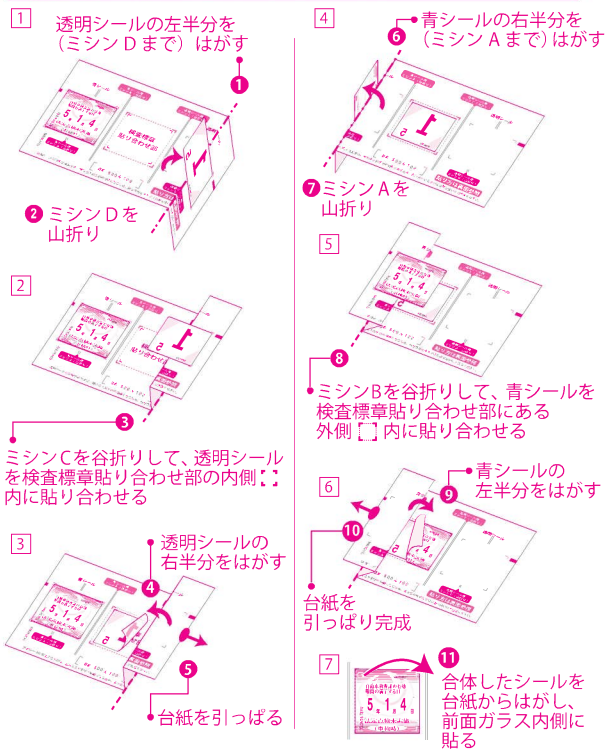

# 新しい自動車検査標章の貼り方

新・自動車検査標章(表面)

令和5年1月より新しくなった検査標章は台紙裏面の説明や動画にて貼り方をご参照ください。

下図手順にならって、シールを貼り合わせます

## 《前面ガラス用》検査標章貼り合わせ方法

## 《ナンバープレート用》検査標章貼り合わせ方法

新・自動車検査標章(裏面)

貼り方の手順は動画でもご確認ください

前面ガラス用

[https://youtu.be/wD\\_H5veNyek](https://youtu.be/wD_H5veNyek)

ナンバープレート用

<https://youtu.be/pi2-dtUPFaU>